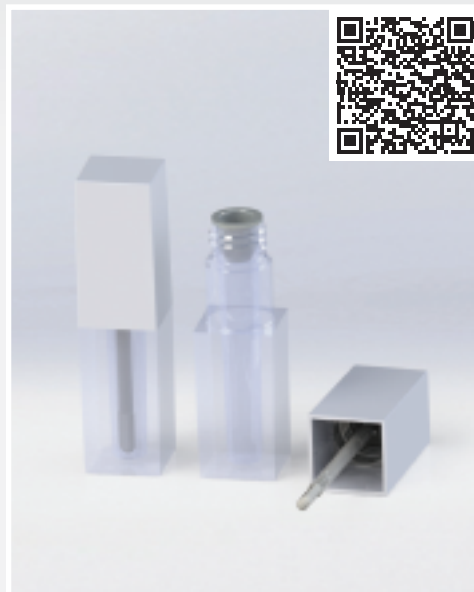

ФЛАКОН ДЛЯ БЛЕСКА*
Объем: 4 ml